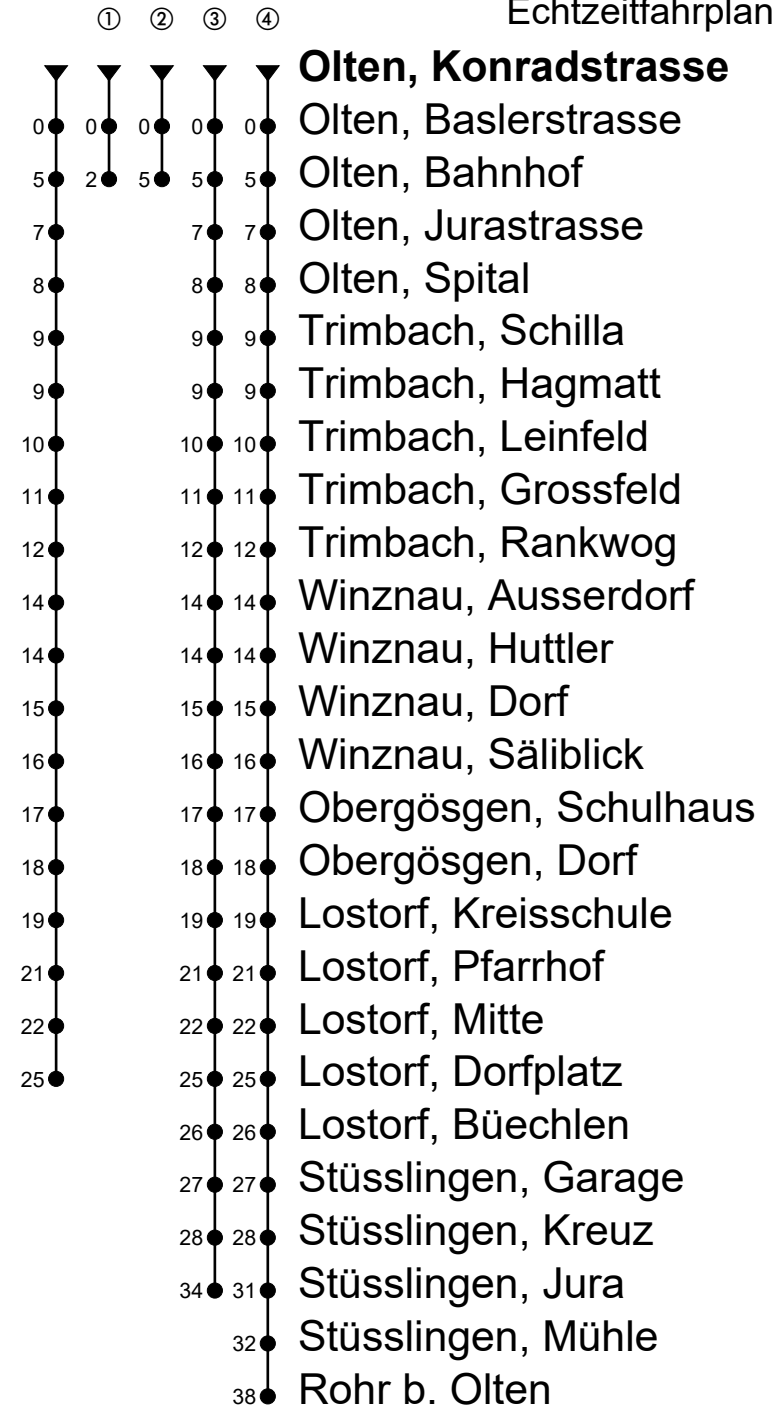

# 507

Olten, Konradstrasse

## Richtung Olten Bhf, Trimbach, Lostorf

Gültig vom 15.12.2024 bis 13.12.2025

Echtzeitfahrplan

🕒	Montag - Freitag	Samstag	Sonntag
4			
5	23 <sup>①</sup> 48 <sup>①</sup>	48 <sup>①</sup>	
6	10 40	20 <sup>②</sup>	
7	10 40	40	
8	10 40	10 40	
9	10 40	10 40	
10	10 40	10 40	
11	10 40 <sup>④</sup> <sub>A</sub> 40 <sup>③</sup> <sub>B</sub>	10 40	
12	10 40	10 40	
13	10 40	10 40	
14	10 40	10 40	
15	10 40	10 40	
16	10 40	10 40	
17	10 40	10 40	
18	10 40	10 40	
19	10 40		
20	10 <sup>②</sup>		
21			
22			
23			
0			
1			

Fahrzeit  
in Minuten

### Anmerkungen:

Als Sonntage gelten: 25. und 26. Dezember, 1. und 2. Januar, Karfreitag, Ostermontag, Auffahrt, Pfingstmontag und 1. August.

**A** = Fährt nur an Schultagen

**B** = Nur während Schulferien